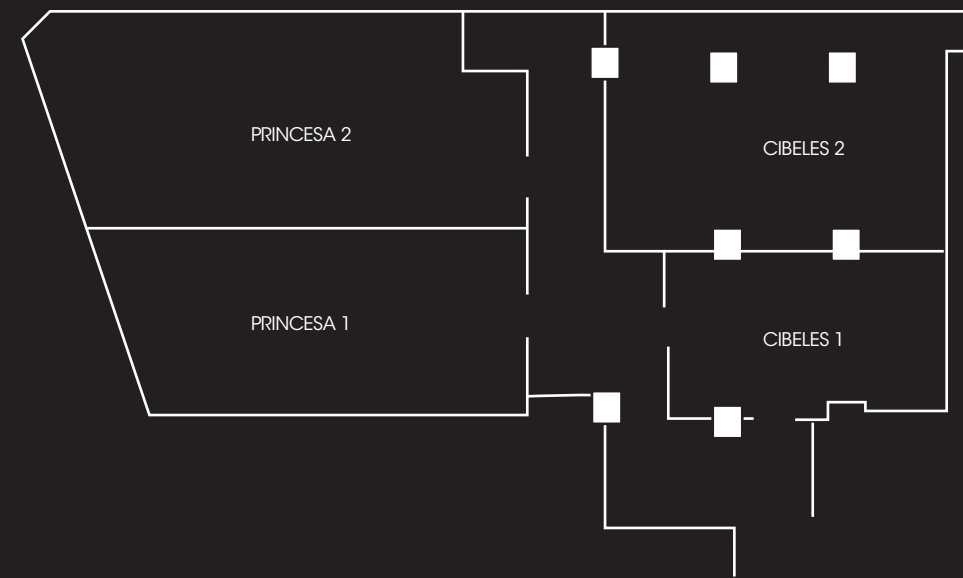

**The Level:** En el nuevo espacio The Level los clientes podrán disfrutar de una estancia VIP, efectuar el check-in en un área privada, tener un servicio dedicado de conserjería, acceder a un lounge exclusivo con servicio "a la carta" de desayuno con show cooking, snacks y bebidas, y disponer de una sala de reuniones durante dos horas. El renovado y ampliado lounge cuenta con un nuevo y acogedor espacio gracias a su mobiliario de diseño y la cálida luz natural. Además, las habitaciones de The Level son estancias de categoría superior que se caracterizan por su ubicación en un área privada del hotel, diseño minimalista y atenciones especiales, en las que se ha rediseñado el mobiliario así como la ropa de cama y algunos otros elementos decorativos.

PLANTA 0

SALA M. ROOM	M <sup>2</sup>	DIMENSIONES DIMENSIONS	LUZ NATURAL DAYLIGHT	ESCUELA SCHOOL	TEATRO THEATER	EN "U" "U" SHAPE	IMPERIAL	BANQUETE (Menu)	COCKTAIL	CABARET (7 pax)
MADRID	149	19,40X7,70X2,60	NO	70	140	50	52	100	150	56
MADRID 1	74	9,50X7,70X2,60	NO	35	50	25	28	40	60	28
MADRID 2	74	9,50X7,70X2,60	NO	35	50	25	28	40	60	28
LIRIA	67	9,86X6,38X2,50	NO	30	60	25	28	60	60	35
ORIENTE	111	14,91X7,46X2,37	NO	39	60	33	36	80	90	49
FLEXY ROOM	32	6,36X4,21X2,36	NO	10	10	10	10	10	-	-
TECH ROOM	30	6,36X4,23X2,20	NO	-	-	-	16	16	-	-

PLANTA 1

SALA M. ROOM	M <sup>2</sup>	DIMENSIONES DIMENSIONS	LUZ NATURAL DAYLIGHT	ESCUELA SCHOOL	TEATRO THEATER	EN "U" "U" SHAPE	IMPERIAL	BANQUETE (Menu)	COCKTAIL	CABARET (7 pax)
PRINCESA	414	22,50X18X2,60	SI	-	-	-	-	230	300	-
PRINCESA 1	202	22,50X9X2,60	SI	-	-	-	-	50	70	-
PRINCESA 2	212	22,60X9,40X2,60	SI	-	-	-	-	100	140	-
CIBELES	204	14,70X15,30X2,60	SI	-	-	-	-	130	180	-
CIBELES 1	70	11,70X6X2,60	NO	30	60	25	28	50	60	28
CIBELES 2	123	14,70X8,40X2,60	SI	50	120	40	40	80	125	49
PRINCESA + CIBELES	629	36,70X18,40X2,60	SI	-	-	-	-	340	500	-