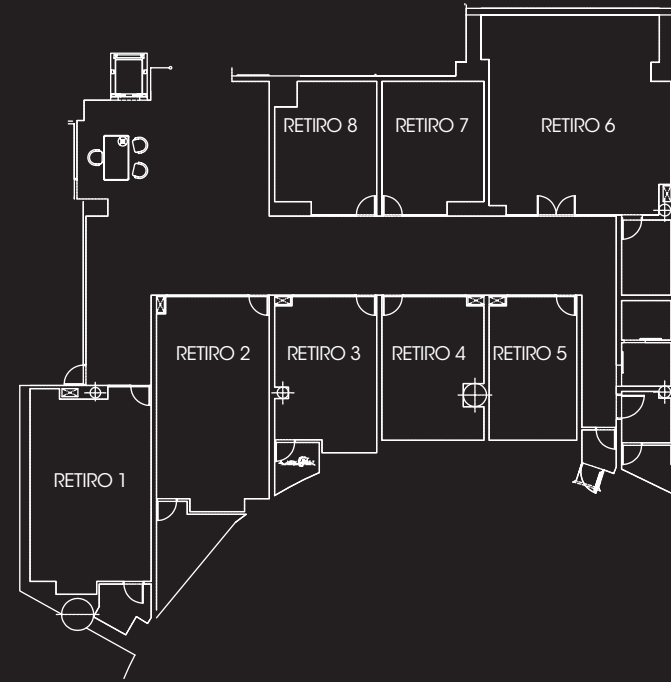

## MADRID PRINCESA

Princesa, 27 - 28008 MADRID - SPAIN · Tel. +34 915418200 · Fax +34 915411988 · melia.madrid.princesa@melia.com

PLANTA -1

SALA M. ROOM	M <sup>2</sup>	DIMENSIONES DIMENSIONS	LUZ NATURAL DAYLIGHT	ESCUELA SCHOOL	TEATRO THEATER	EN "U" "U" SHAPE	IMPERIAL	BANQUETE (Menu)	COCKTAIL	CABARET (7 pax)
RETIRO 1	33	4,60X7,35X2,50	NO	-	-	-	14	-	-	-
RETIRO 2	33	4,60X7,65X2,50	NO	-	-	-	14	-	-	-
RETIRO 3	21	3,90X5,90X2,50	NO	-	-	-	8	-	-	-
RETIRO 4	20	3,85X5,45X2,50	NO	-	-	-	8	-	-	-
RETIRO 5	17	3,30X5,45X2,50	NO	-	-	-	8	-	-	-
RETIRO 6	50	7,00X7,50X2,50	NO	21	50	18	22	-	-	-
RETIRO 7	18	5,00X3,85X2,50	NO	-	-	-	8	-	-	-
RETIRO 8	18	5,00X3,85X2,51	NO	-	-	-	8	-	-	-
RETIRO 3+4	41	-	NO	21	40	15	16	-	-	-
RETIRO 7+8	36	-	NO	21	40	15	16	-	-	-
RETIRO 6+7+8	86	-	NO	21	60	26	28	-	-	-

PLANTA 3

SALA M. ROOM	M <sup>2</sup>	DIMENSIONES DIMENSIONS	LUZ NATURAL DAYLIGHT	ESCUELA SCHOOL	TEATRO THEATER	EN "U" "U" SHAPE	IMPERIAL	BANQUETE (Menu)	COCKTAIL	CABARET (7 pax)
SABATINI	600	-	SI	-	-	-	-	425	600	-
SABATINI 1+2	423	28,60X16,30X2,85	SI	230	400	80	94	310	400	140
SABATINI 1	265	19,16X16,30X2,85	SI	150	270	50	50	200	300	98
SABATINI 2	158	9,50X16,30X2,85	SI	80	140	40	50	100	150	49
SABATINI 3	184	15,13X12,14X2,20	SI	-	50	23	30	120	160	-