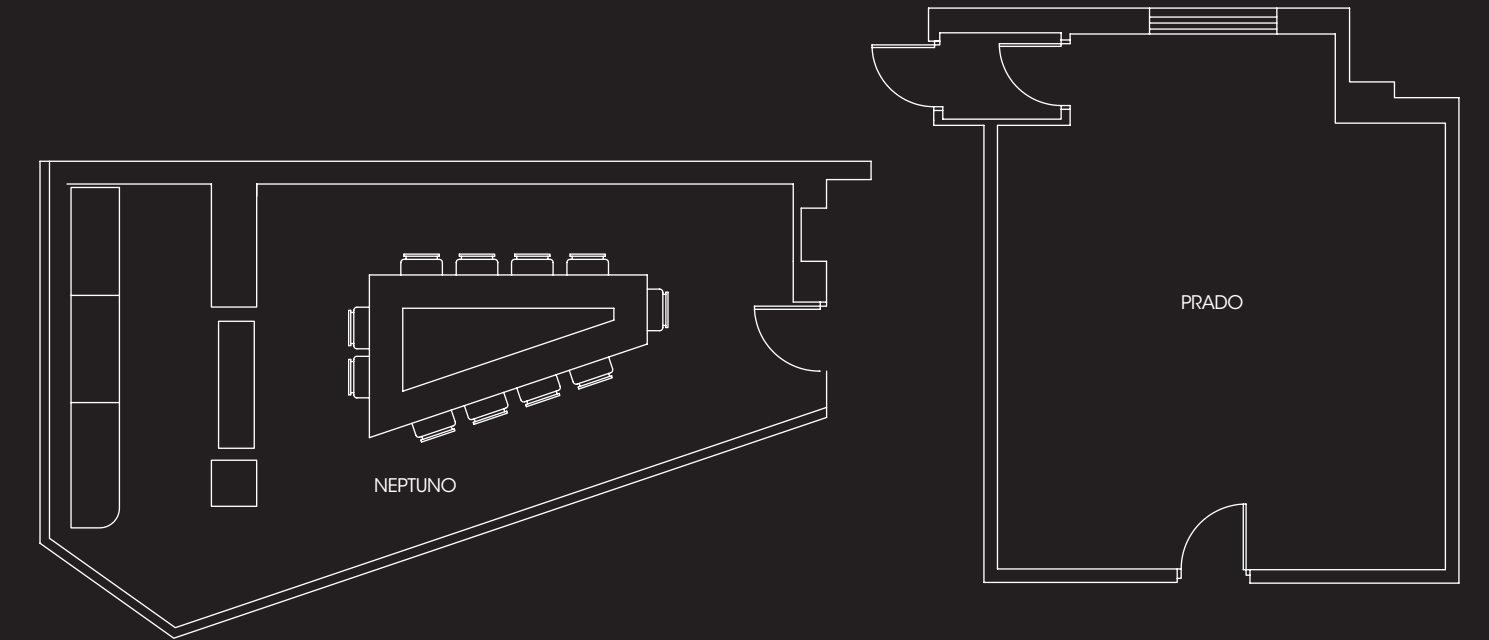

SALA M. ROOM	M²	DIMENSIONES DIMENSIONS	LUZ NATURAL DAYLIGHT	ESCUELA SCHOOL	TEATRO THEATER	EN "U" "U" SHAPE	IMPERIAL	BANQUETE (Menu)	COCKTAIL	CABARET (7 pax)
PRINCESA	414	22,50X18X2,60	SI	-	-	-	-	230	300	-
PRINCESA 1	202	22,50X9X2,60	SI	-	-	-	-	50	70	-
PRINCESA 2	212	22,60X9,40X2,60	SI	-	-	-	-	100	140	-
CIBELES	204	14,70X15,30X2,60	SI	-	-	-	-	130	180	-
CIBELES 1	70	11,70X6X2,60	NO	30	60	25	28	50	60	28
CIBELES 2	123	14,70X8,40X2,60	SI	50	120	40	40	80	125	49
PRINCESA + CIBELES	629	36,70X18,40X2,60	SI	-	-	-	-	340	500	-

PLANTA 2

SALA M. ROOM	M²	DIMENSIONES DIMENSIONS	LUZ NATURAL DAYLIGHT	ESCUELA SCHOOL	TEATRO THEATER	EN "U" "U" SHAPE	IMPERIAL	BANQUETE (Menu)	COCKTAIL	CABARET (7 pax)
PRADO	35	4,90X7,20X2,60	SI	18	30	16	16	-	-	-
NEPTUNO	25	2,2 0X5,20X2,60	SI	-	-	-	12	-	-	-