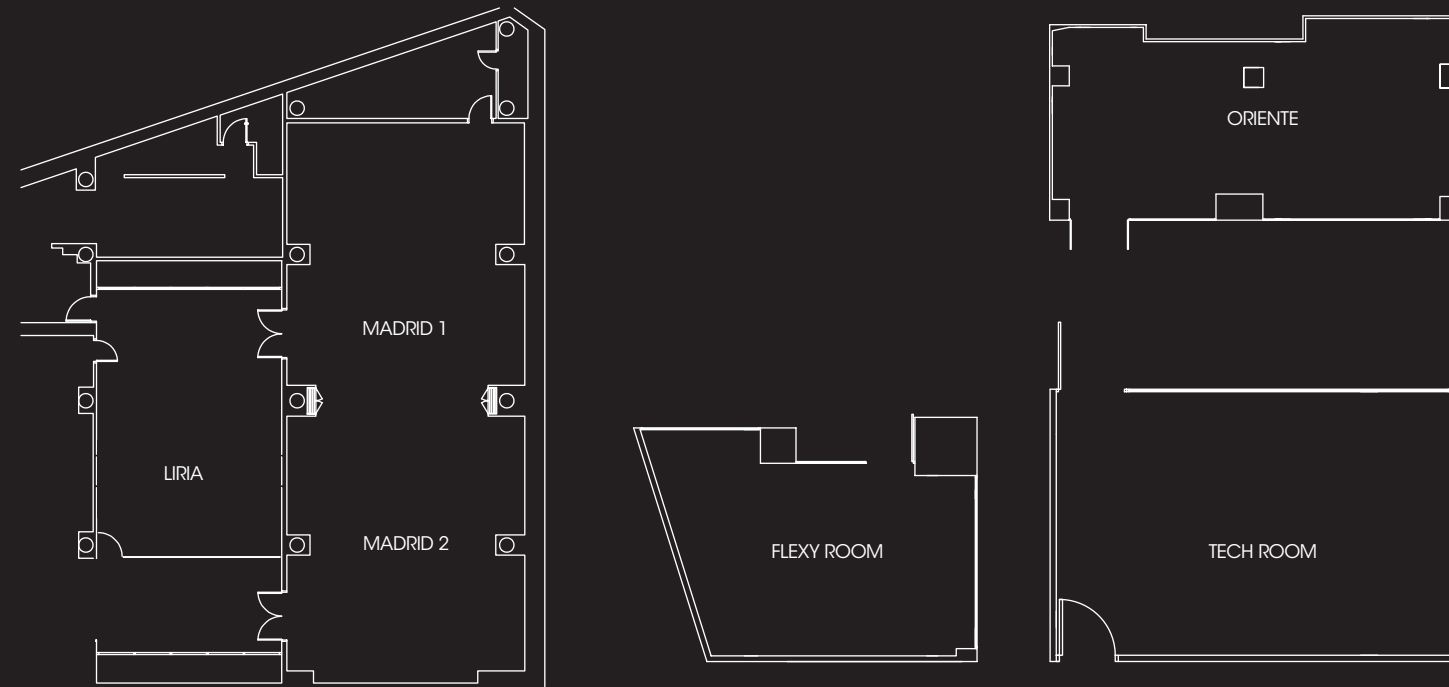

PLANTA 3

SALA M. ROOM	M <sup>2</sup>	DIMENSIONES DIMENSIONS	LUZ NATURAL DAYLIGHT	ESCUELA SCHOOL	TEATRO THEATER	EN "U" "U" SHAPE	IMPERIAL	BANQUETE (Menu)	COCKTAIL	CABARET (7 pax)
SABATINI	600	-	SI	-	-	-	-	425	600	-
SABATINI 1+2	423	28,60X16,30X2,85	SI	230	400	80	94	310	400	140
SABATINI 1	265	19,16X16,30X2,85	SI	150	270	50	50	200	300	98
SABATINI 2	158	9,50X16,30X2,85	SI	80	140	40	50	100	150	49
SABATINI 3	184	15,13X12,14X2,20	SI	-	50	23	30	120	160	-

PLANTA 0

SALA M. ROOM	M <sup>2</sup>	DIMENSIONES DIMENSIONS	LUZ NATURAL DAYLIGHT	ESCUELA SCHOOL	TEATRO THEATER	EN "U" "U" SHAPE	IMPERIAL	BANQUETE (Menu)	COCKTAIL	CABARET (7 pax)
MADRID	149	19,40X7,70X2,60	NO	70	140	50	52	100	150	56
MADRID 1	74	9,50X7,70X2,60	NO	35	50	25	28	40	60	28
MADRID 2	74	9,50X7,70X2,60	NO	35	50	25	28	40	60	28
LIRIA	67	9,86X6,38X2,50	NO	30	60	25	28	60	60	35
ORIENTE	111	14,91X7,46X2,37	NO	39	60	33	36	80	90	49
FLEXY ROOM	32	6,36X4,21X2,36	NO	10	10	10	10	10	-	-
TECH ROOM	30	6,36X4,23X2,20	NO	-	-	-	16	16	-	-

PLANTA 2

SALA M. ROOM	M <sup>2</sup>	DIMENSIONES DIMENSIONS	LUZ NATURAL DAYLIGHT	ESCUELA SCHOOL	TEATRO THEATER	EN "U" "U" SHAPE	IMPERIAL	BANQUETE (Menu)	COCKTAIL	CABARET (7 pax)
PRADO	35	4,90X7,20X2,60	SI	18	30	16	16	-	-	-
NEPTUNO	25	2,2 0X5,20X2,60	SI	-	-	-	12	-	-	-